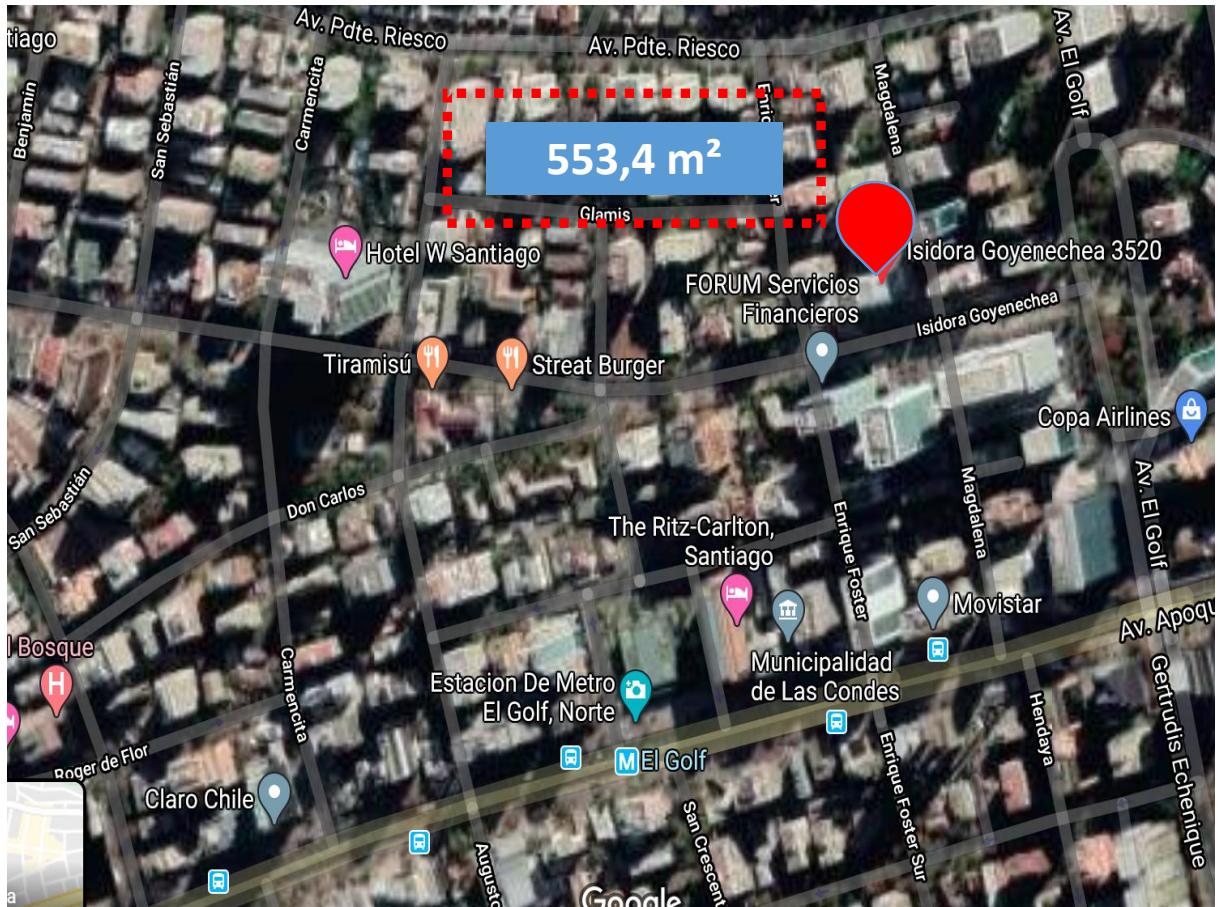

**INDEPENDENCIA**  
FONDOS DE INVERSIÓN

**Edificio Magdalena,**

**Las Condes**

*Oficinas*

*Isidora Goyenechea 3520*

## Isidora Goyenechea 3520, Las Condes: Oficinas.

- ✓ La propiedad se emplaza en Isidora Goyenechea, a media cuadra de plaza Perú.
- ✓ Metros disponibles:
  - ✓ Oficina en Piso 9 → 553,4 m<sup>2</sup> (Habilitada y Disponibilidad Inmediata).

## Isidora Goyenechea 3520, Las Condes: Oficinas.

# Isidora Goyenechea 3520, Las Condes: Oficinas.

- Las Condes (A)
- El Golf (A)
- Nueva Las Condes (A)
- Eje Apoquindo (A)
- Las Condes (B)
- Edificio Magdalena

PROMEDIO ARRIENDO DE OFICINAS (UF/M<sup>2</sup>/MES)