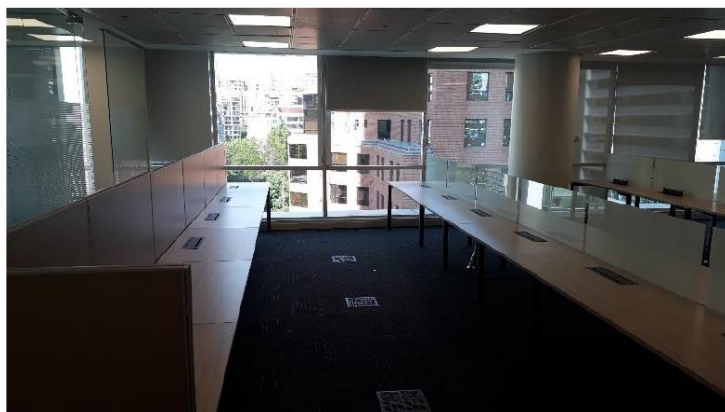

Isidora Goyenechea 3520, Las Condes: Oficinas.