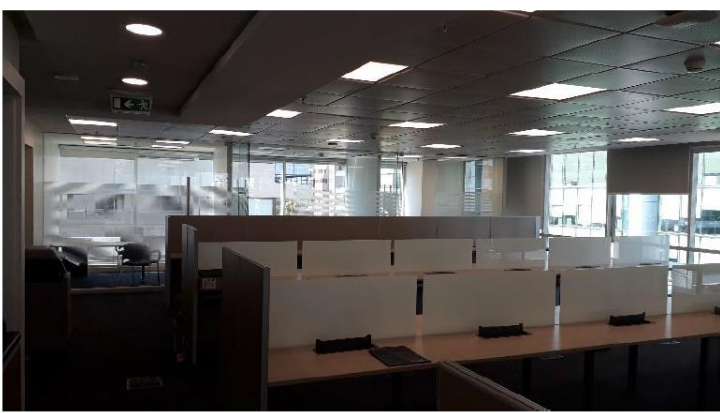

Isidora Goyenechea 3520, Las Condes: Oficinas.