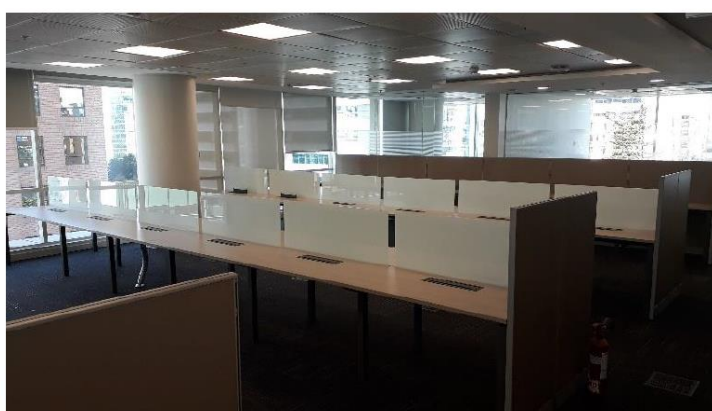

Isidora Goyenechea 3520, Las Condes: Oficinas.