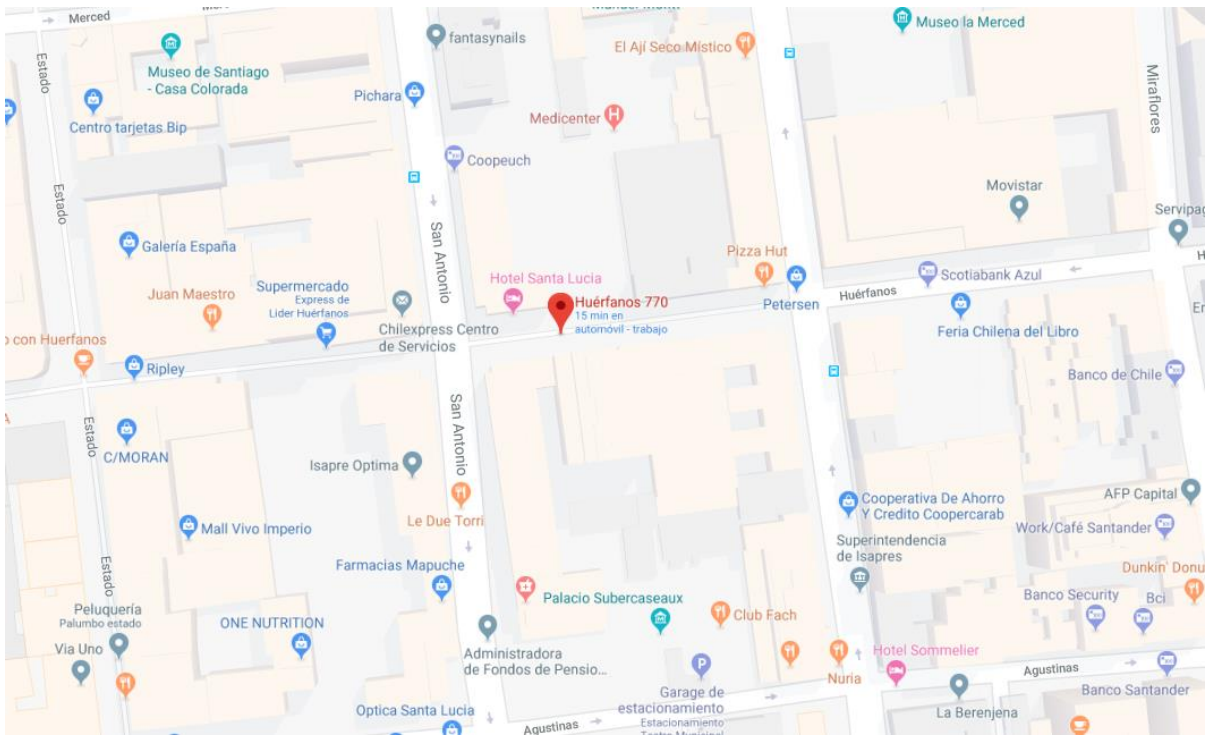

INDEPENDENCIA
FONDOS DE INVERSIÓN

Huérfanos 770

Edificio Oficinas

Huérfanos 770: Oficinas.

- ✓ La propiedad se emplaza entre Huérfanos y Agustinas.
- ✓ Pisos Disponibles:
 - ✓ Piso 4: 921,51 m².
 - ✓ Piso 19: 449,95 m².
- ✓ Oficinas habilitadas.
- ✓ Disponibilidad Inmediata.
- ✓ Gastos Comunes de 0,09 Uf/m².

0,35 Uf/m²

- ✓ A pasos del Metro Santa Lucía, la estación se encuentra a 7 minutos caminando.
- ✓ Se encuentra a 170 metros de la Municipalidad de Santiago.

Huérfanos 770: Oficinas.

Huérfanos 770: Oficinas.

Huérfanos 770: Oficinas.

■ Santiago Centro (A) ■ Santiago Centro (B) ■ Huérfanos

PROMEDIO ARRIENDO DE OFICINAS (UF/M²/MES)

Las imágenes contenidas en este documento fueron elaboradas con fines ilustrativos y todas las dimensiones son aproximadas, no constituyendo necesariamente una representación exacta de la realidad, su único objetivo es mostrar una caracterización general del inmueble que se comercializa y no de cada uno de sus detalles ni su emplazamiento. Para mayor información, contactar al contacto señalado.