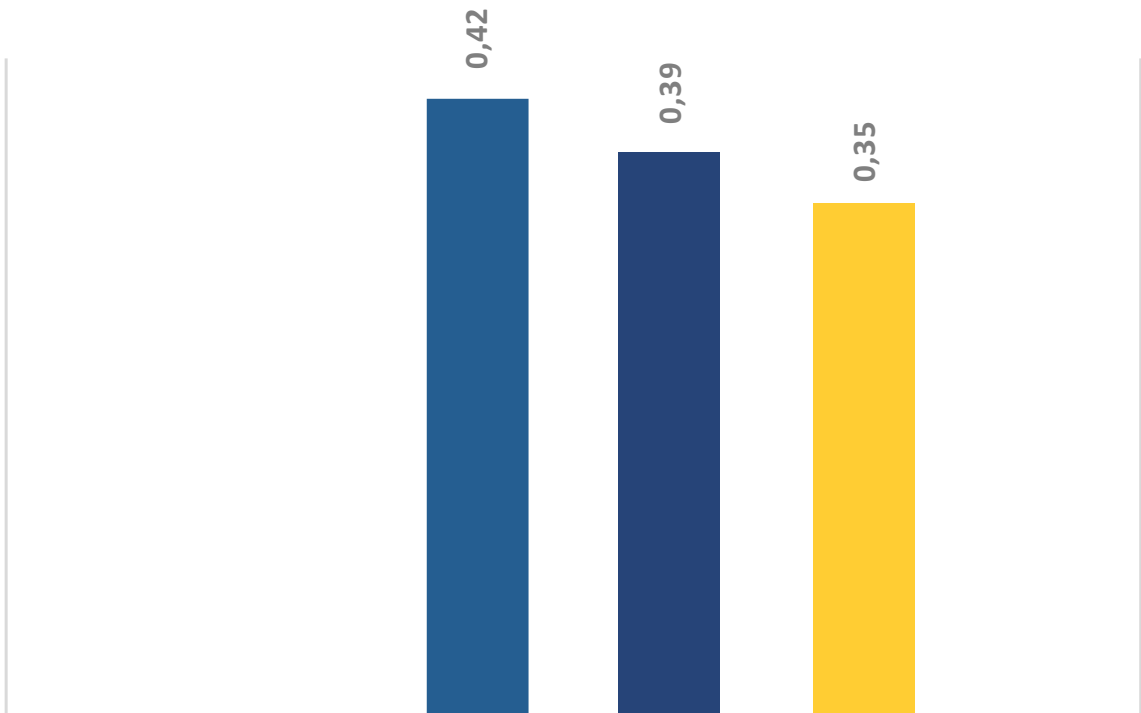

Huérfanos 770: Oficinas.

■ Santiago Centro (A) ■ Santiago Centro (B) ■ Huérfanos

PROMEDIO ARRIENDO DE OFICINAS (UF/M²/MES)