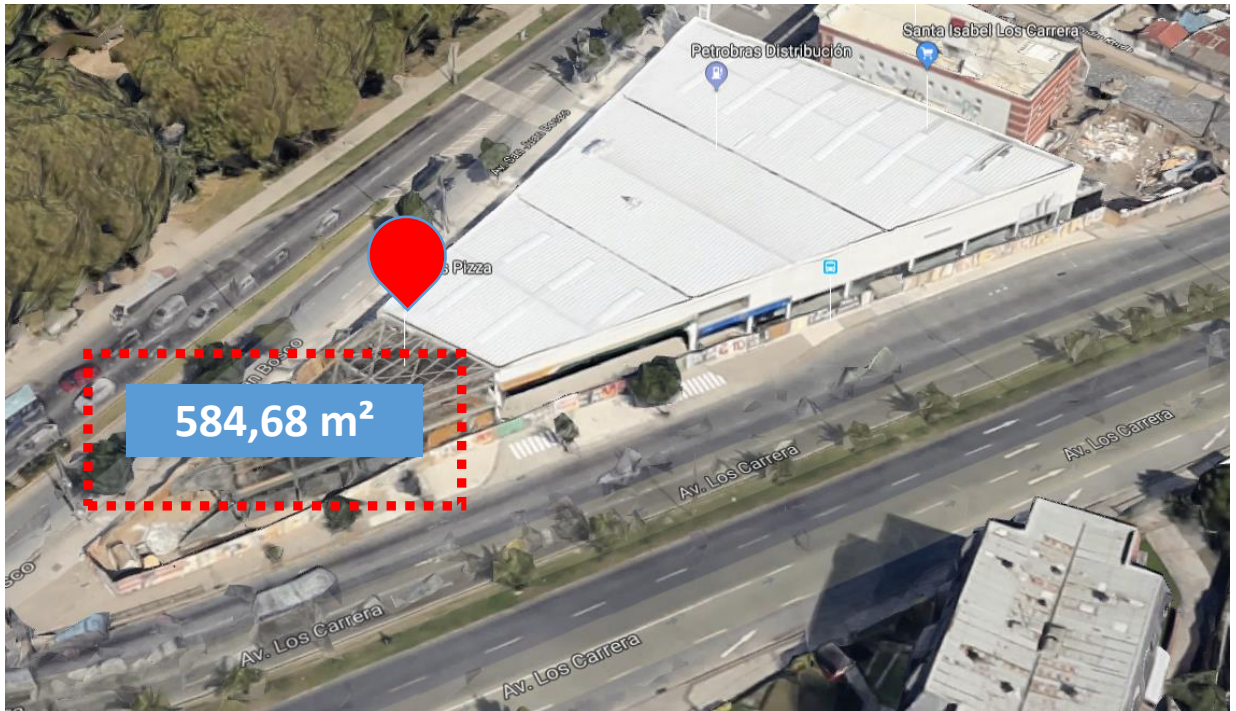

INDEPENDENCIA
FONDOS DE INVERSIÓN

**Av. Los Carrera 3.225,
Concepción.**

Locales Comerciales

Avenida Los Carrera 3.225: Locales Comerciales.

- ✓ La propiedad se emplaza Avenida Los Carrera en la ciudad de Concepción.

- ✓ Metros disponibles:
 - ✓ Local Comercial A:
 - ✓ Piso 1: 157,98 m².
 - ✓ Piso 2: 187,21 m².

 - ✓ Local Comercial B:
 - ✓ Piso 1: 42,67 m².
 - ✓ Piso 2: 196,82 m².

0,30 Uf/m²

Avenida Los Carrera 3.225: Locales Comerciales.

Avenida Los Carrera 3.225: Locales Comerciales.

Las imágenes contenidas en este documento fueron elaboradas con fines ilustrativos y todas las dimensiones son aproximadas, no constituyendo necesariamente una representación exacta de la realidad, su único objetivo es mostrar una caracterización general del inmueble que se comercializa y no de cada uno de sus detalles ni su emplazamiento. Para mayor información, contactar al contacto señalado.