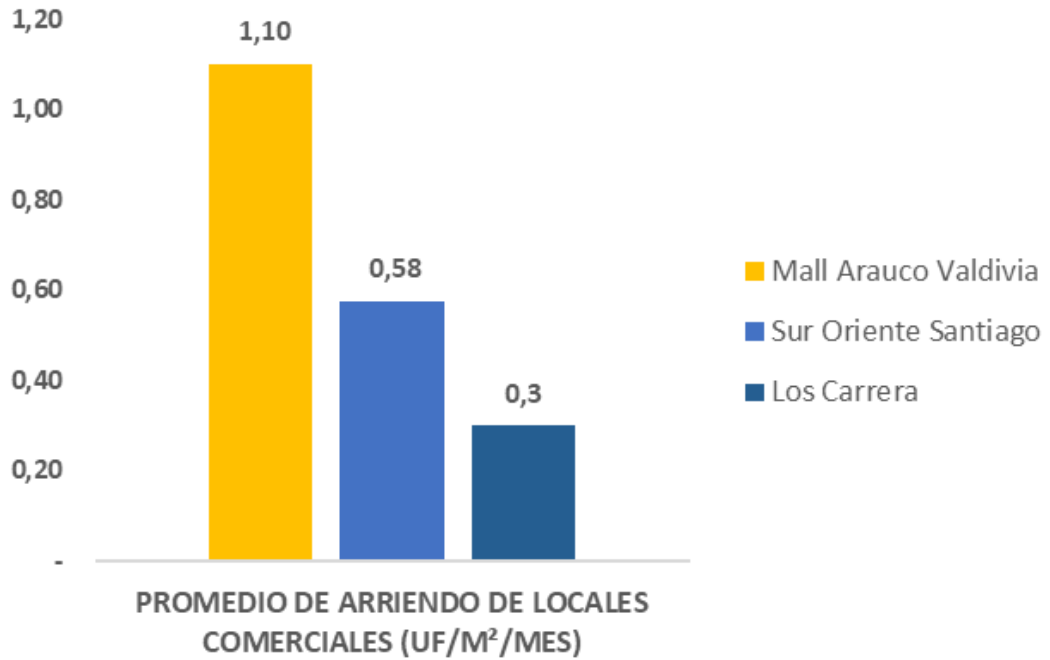

INDEPENDENCIA
FONDOS DE INVERSIÓN

**Av. Los Carrera 3.225,
Concepción.**

Locales Comerciales

Avenida Los Carrera 3.225: Locales Comerciales.

- ✓ La propiedad se emplaza Avenida Los Carrera en la ciudad de Concepción.

- ✓ Metros disponibles:
 - ✓ Local Comercial A:
 - ✓ Piso 1: 157,98 m².
 - ✓ Piso 2: 187,21 m².

 - ✓ Local Comercial B:
 - ✓ Piso 1: 42,67 m².
 - ✓ Piso 2: 196,82 m².

0,30 Uf/m²

Avenida Los Carrera 3.225: Locales Comerciales.

Avenida Los Carrera 3.225: Locales Comerciales.

Las imágenes contenidas en este documento fueron elaboradas con fines ilustrativos y todas las dimensiones son aproximadas, no constituyendo necesariamente una representación exacta de la realidad, su único objetivo es mostrar una caracterización general del inmueble que se comercializa y no de cada uno de sus detalles ni su emplazamiento. Para mayor información, contactar al contacto señalado.