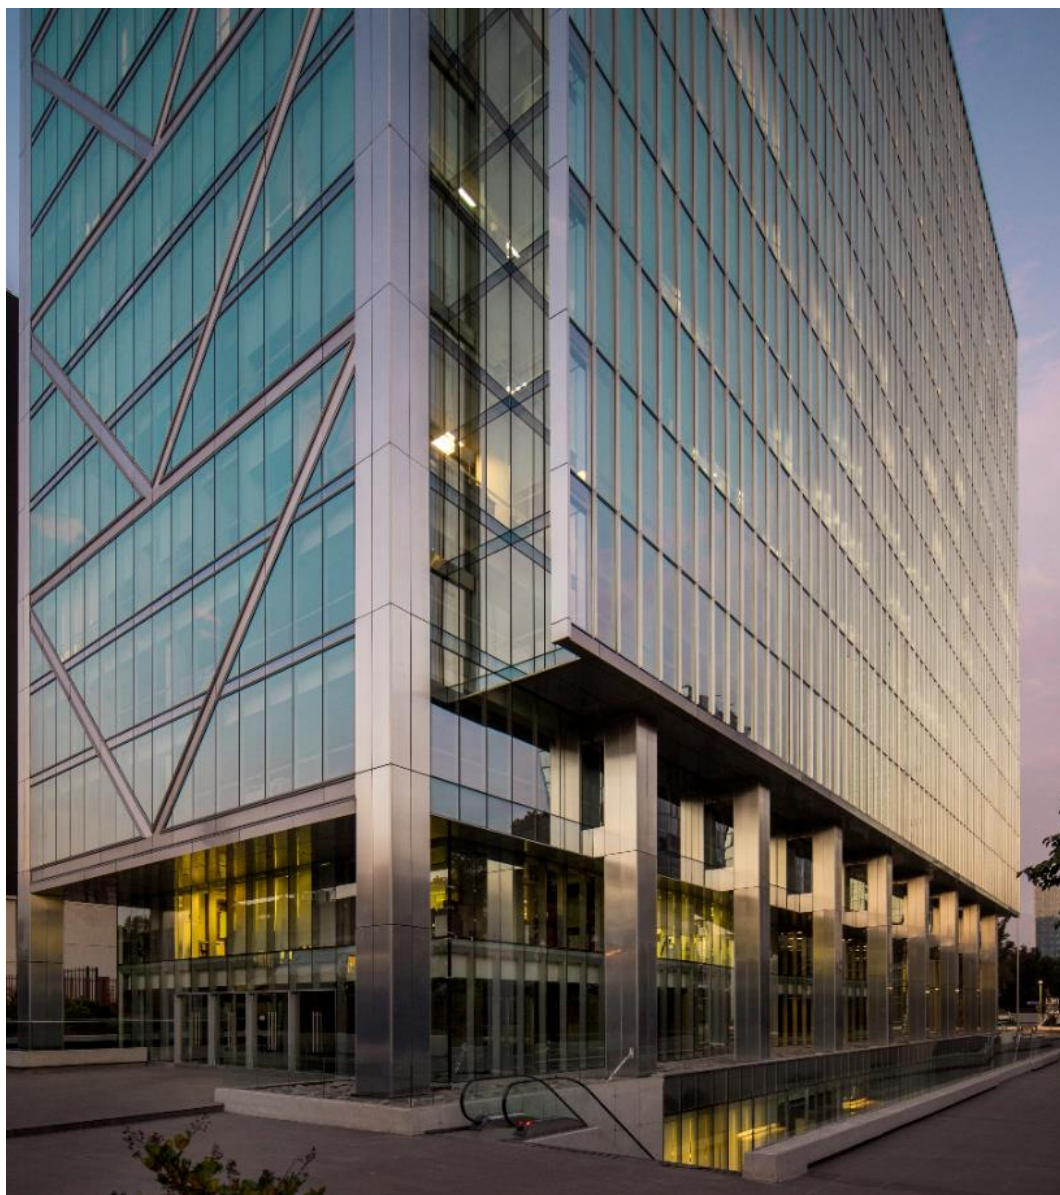

INDEPENDENCIA
FONDOS DE INVERSIÓN

**Cerro el Plomo 6000,
Las Condes**

Oficina

Edificio Cerro el Plomo

Cerro el Plomo, Las Condes: Oficinas.

- ✓ La propiedad se emplaza en barrio Manquehue, a media cuadra del Parque Araucano.
- ✓ Metros disponibles:
 - ✓ Oficinas 201 y 202 → 412,12 m² totales → 0,55 Uf/m² + IVA.

0,55 Uf/m² + IVA

✓ Gastos Comunes de 0,1 Uf/m².

Cerro el Plomo 6000, Las Condes: Oficinas.

Cerro el Plomo 6000, Las Condes: Oficinas.

- Las Condes (A)
- El Golf (A)
- Nueva Las Condes (A)
- Eje Apoquindo (A)
- Las Condes (B)
- Cerro el Plomo