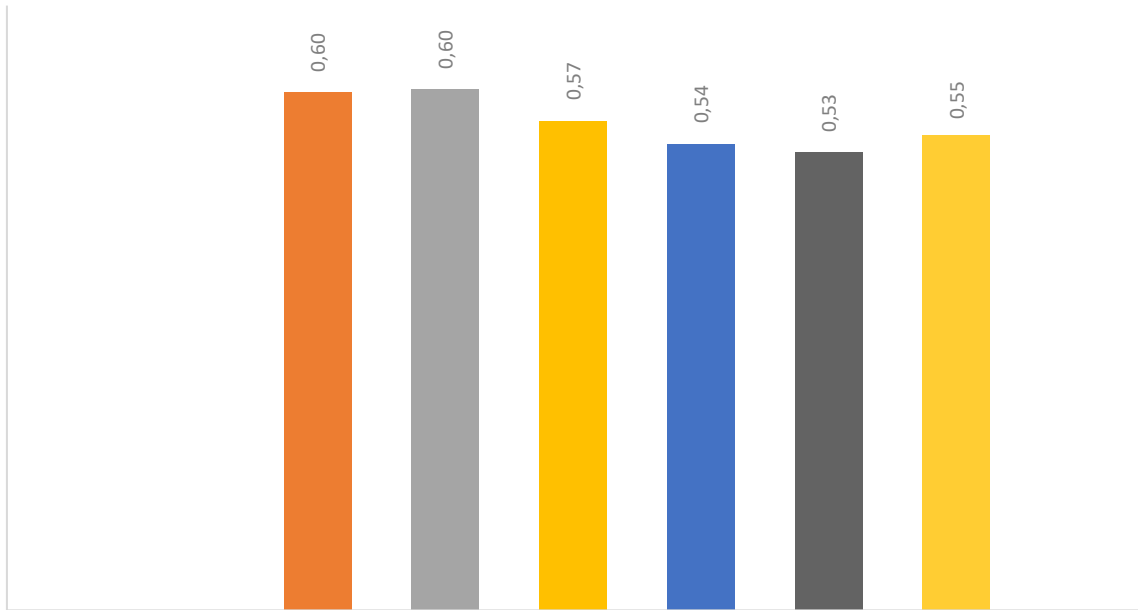

INDEPENDENCIA
FONDOS DE INVERSIÓN

**Cerro el Plomo 6000,
Las Condes**

Oficina

Edificio Cerro el Plomo

Cerro el Plomo, Las Condes: Oficinas.

- ✓ La propiedad se emplaza en barrio Manquehue, a media cuadra del Parque Araucano.
- ✓ Metros disponibles:
 - ✓ Oficinas 201 y 202 → 412,12 m² totales → 0,55 Uf/m² + IVA.

0,55 Uf/m² + IVA

✓ Gastos Comunes de 0,1 Uf/m².

Cerro el Plomo 6000, Las Condes: Oficinas.

Cerro el Plomo 6000, Las Condes: Oficinas.

- Las Condes (A)
- El Golf (A)
- Nueva Las Condes (A)
- Eje Apoquindo (A)
- Las Condes (B)
- Cerro el Plomo